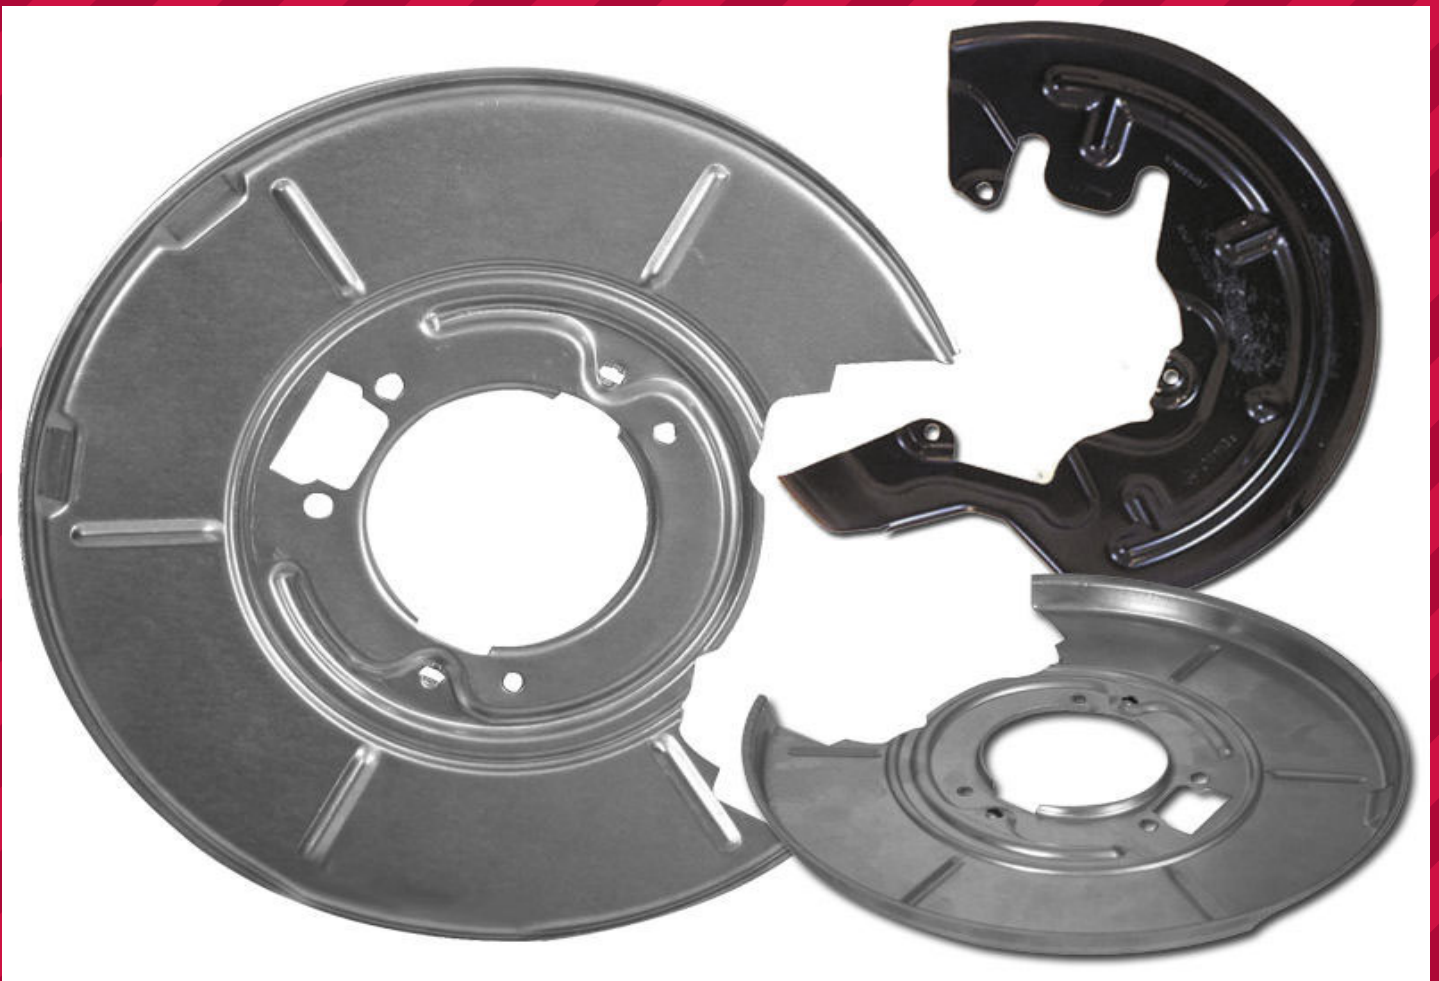

Ankerplader

oktober-2016

ALFA ROMEO 145 (930)		199407 -> 200101
2022377	Stænkskærm, bremseskive, venstre foraksel, Diameter 1/Diameter 2 [mm]: 24	-> OE:46535100
2022378	Stænkskærm, bremseskive, højre foraksel, Diameter 1/Diameter 2 [mm]: 247/	-> OE:46535101
ALFA ROMEO 146 (930)		199412 -> 200101
2022377	Stænkskærm, bremseskive, venstre foraksel, Diameter 1/Diameter 2 [mm]: 24	-> OE:46535100
2022378	Stænkskærm, bremseskive, højre foraksel, Diameter 1/Diameter 2 [mm]: 247/	-> OE:46535101
ALFA ROMEO 155 (167)		199201 -> 199712
2022377	Stænkskærm, bremseskive, venstre foraksel, Diameter 1/Diameter 2 [mm]: 24	-> OE:46535100
2022378	Stænkskærm, bremseskive, højre foraksel, Diameter 1/Diameter 2 [mm]: 247/	-> OE:46535101
AUDI 50 (86)		197408 -> 197807
9529377	Stænkskærm, bremseskive, venstre foraksel, Diameter 1/Diameter 2 [mm]: 27	-> OE:867 615 311B
9529378	Stænkskærm, bremseskive, højre foraksel, Diameter 1/Diameter 2 [mm]: 272/	-> OE:867 615 312B
AUDI 80 (80, 82, B1)		197205 -> 197807
0009377	Stænkskærm, bremseskive, venstre foraksel, Diameter 1/Diameter 2 [mm]: 26	-> OE:
0009378	Stænkskærm, bremseskive, højre foraksel, Diameter 1/Diameter 2 [mm]: 267/	-> OE:
AUDI 80 (81, 85, B2)		197808 -> 198612
0009377	Stænkskærm, bremseskive, venstre foraksel, Diameter 1/Diameter 2 [mm]: 26	-> OE:
0009378	Stænkskærm, bremseskive, højre foraksel, Diameter 1/Diameter 2 [mm]: 267/	-> OE:
AUDI 90 (81, 85, B2)		198408 -> 198703
0009377	Stænkskærm, bremseskive, venstre foraksel, Diameter 1/Diameter 2 [mm]: 26	-> OE:
0009378	Stænkskærm, bremseskive, højre foraksel, Diameter 1/Diameter 2 [mm]: 267/	-> OE:
AUDI A3 (8L1)		199609 -> 200305
9523377	Stænkskærm, bremseskive, venstre foraksel, Diameter 1/Diameter 2 [mm]: 29	-> OE:1J0615311A
9523378	Stænkskærm, bremseskive, højre foraksel, Diameter 1/Diameter 2 [mm]: 295/	-> OE:1J0615312A
9523877	Stænkskærm, bremseskive, Bagaksel venstre, Diameter 1/Diameter 2 [mm]: 25	-> OE:1J0615611D
9523878	Stænkskærm, bremseskive, Bagaksel højre, Diameter 1/Diameter 2 [mm]: 250/	-> OE:1J0615612D
V9523377	Stænkskærm, bremseskive, venstre foraksel, Diameter 1/Diameter 2 [mm]: 29	-> OE:1J0615311A
V9523378	Stænkskærm, bremseskive, højre foraksel, Diameter 1/Diameter 2 [mm]: 295/	-> OE:1J0615312A
V9523877	Stænkskærm, bremseskive, Bagaksel venstre, Diameter 1/Diameter 2 [mm]: 25	-> OE:1J0615611D
V9523878	Stænkskærm, bremseskive, Bagaksel højre, Diameter 1/Diameter 2 [mm]: 250/	-> OE:1J0615612D
AUDI A3 (8P1)		200305 -> 201208
9545377	Stænkskærm, bremseskive, venstre foraksel, Diameter 1/Diameter 2 [mm]: 32	-> OE:1K0615311F
9545378	Stænkskærm, bremseskive, højre foraksel, Diameter 1/Diameter 2 [mm]: 325/	-> OE:1K0 615 312 F
9545877	Stænkskærm, bremseskive, Bagaksel venstre, til bremseskivediameter [mm]:	-> OE:1K0615611AB
9545878	Stænkskærm, bremseskive, Bagaksel højre, til bremseskivediameter [mm]: 25	-> OE:1K0615612AB
AUDI A3 Cabriolet (8P7)		200804 -> 201305
9545377	Stænkskærm, bremseskive, venstre foraksel, Diameter 1/Diameter 2 [mm]: 32	-> OE:1K0615311F
9545378	Stænkskærm, bremseskive, højre foraksel, Diameter 1/Diameter 2 [mm]: 325/	-> OE:1K0 615 312 F
9545877	Stænkskærm, bremseskive, Bagaksel venstre, til bremseskivediameter [mm]:	-> OE:1K0615611AB
9545878	Stænkskærm, bremseskive, Bagaksel højre, til bremseskivediameter [mm]: 25	-> OE:1K0615612AB
AUDI A3 Sportback (8PA)		200409 -> 201303
9545377	Stænkskærm, bremseskive, venstre foraksel, Diameter 1/Diameter 2 [mm]: 32	-> OE:1K0615311F
9545378	Stænkskærm, bremseskive, højre foraksel, Diameter 1/Diameter 2 [mm]: 325/	-> OE:1K0 615 312 F
9545877	Stænkskærm, bremseskive, Bagaksel venstre, til bremseskivediameter [mm]:	-> OE:1K0615611AB
9545878	Stænkskærm, bremseskive, Bagaksel højre, til bremseskivediameter [mm]: 25	-> OE:1K0615612AB
AUDI A4 (8D2, B5)		199411 -> 200109
0018377	Stænkskærm, bremseskive, venstre foraksel, Diameter 1/Diameter 2 [mm]: 30	-> OE:8D0615311E
0018378	Stænkskærm, bremseskive, højre foraksel, Diameter 1/Diameter 2 [mm]: 300/	-> OE:8D0615312E
AUDI A4 Avant (8D5, B5)		199411 -> 200109
0018377	Stænkskærm, bremseskive, venstre foraksel, Diameter 1/Diameter 2 [mm]: 30	-> OE:8D0615311E
0018378	Stænkskærm, bremseskive, højre foraksel, Diameter 1/Diameter 2 [mm]: 300/	-> OE:8D0615312E
AUDI A6 (4B2, C5)		199701 -> 200501
0018377	Stænkskærm, bremseskive, venstre foraksel, Diameter 1/Diameter 2 [mm]: 30	-> OE:8D0615311E
0018378	Stænkskærm, bremseskive, højre foraksel, Diameter 1/Diameter 2 [mm]: 300/	-> OE:8D0615312E
AUDI A6 Avant (4B5, C5)		199711 -> 200501
0018377	Stænkskærm, bremseskive, venstre foraksel, Diameter 1/Diameter 2 [mm]: 30	-> OE:8D0615311E
0018378	Stænkskærm, bremseskive, højre foraksel, Diameter 1/Diameter 2 [mm]: 300/	-> OE:8D0615312E
AUDI QUATTRO (85)		198007 -> 199107
0009377	Stænkskærm, bremseskive, venstre foraksel, Diameter 1/Diameter 2 [mm]: 26	-> OE:
0009378	Stænkskærm, bremseskive, højre foraksel, Diameter 1/Diameter 2 [mm]: 267/	-> OE:
AUDI TT (8J3)		200608 -> 201406
9523377	Stænkskærm, bremseskive, venstre foraksel, Diameter 1/Diameter 2 [mm]: 29	-> OE:1J0615311A
9523378	Stænkskærm, bremseskive, højre foraksel, Diameter 1/Diameter 2 [mm]: 295/	-> OE:1J0615312A
9523877	Stænkskærm, bremseskive, Bagaksel venstre, Diameter 1/Diameter 2 [mm]: 25	-> OE:1J0615611D
9523878	Stænkskærm, bremseskive, Bagaksel højre, Diameter 1/Diameter 2 [mm]: 250/	-> OE:1J0615612D
V9523377	Stænkskærm, bremseskive, venstre foraksel, Diameter 1/Diameter 2 [mm]: 29	-> OE:1J0615311A
V9523378	Stænkskærm, bremseskive, højre foraksel, Diameter 1/Diameter 2 [mm]: 295/	-> OE:1J0615312A
V9523877	Stænkskærm, bremseskive, Bagaksel venstre, Diameter 1/Diameter 2 [mm]: 25	-> OE:1J0615611D
V9523878	Stænkskærm, bremseskive, Bagaksel højre, Diameter 1/Diameter 2 [mm]: 250/	-> OE:1J0615612D
AUDI TT (8N3)		199810 -> 200606
9523377	Stænkskærm, bremseskive, venstre foraksel, Diameter 1/Diameter 2 [mm]: 29	-> OE:1J0615311A